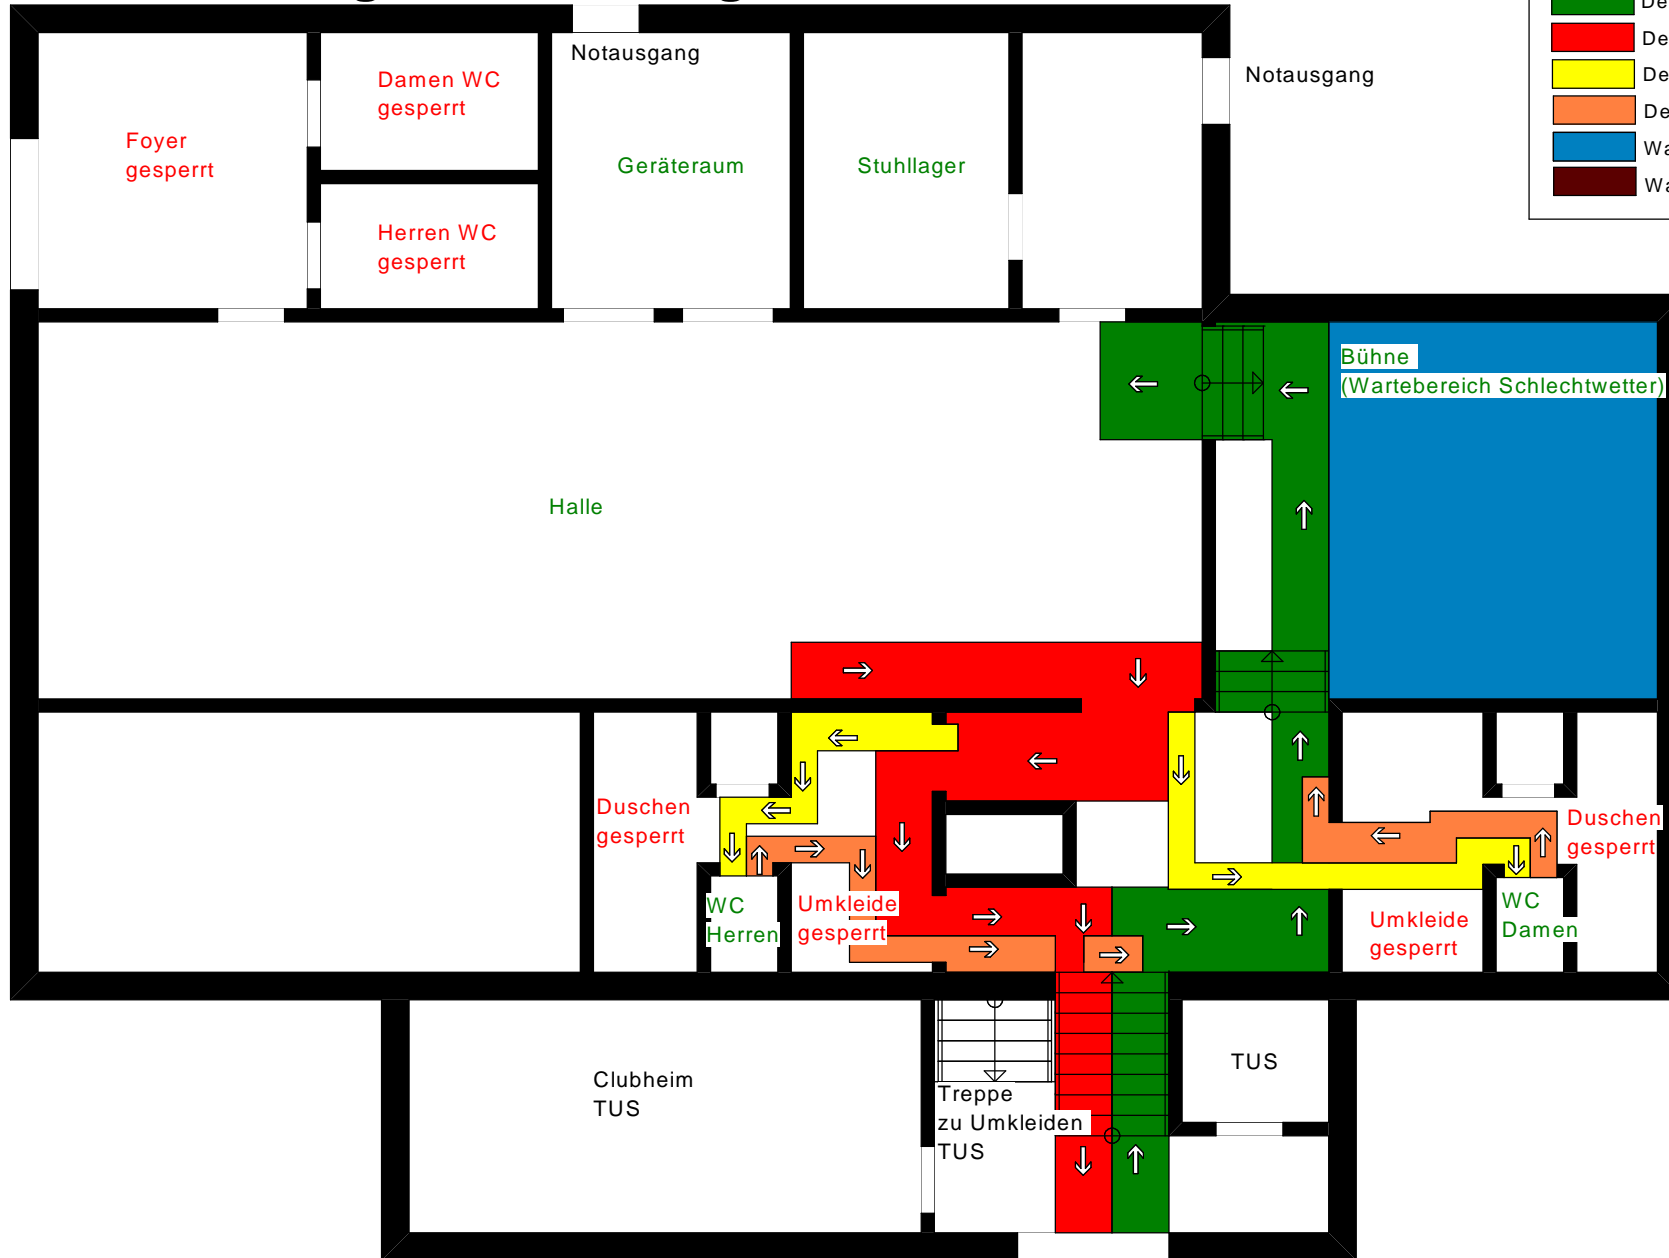

Laufwege Birkenberghalle VFL-Roxheim

Legende

- Der Weg in die Halle.
- Der Weg aus der Halle.
- Der Weg auf die Toilette.
- Der Weg aus der Toilette.
- Wartebereich bei schlechtem Wetter.
- Wartebereich bei gutem Wetter.